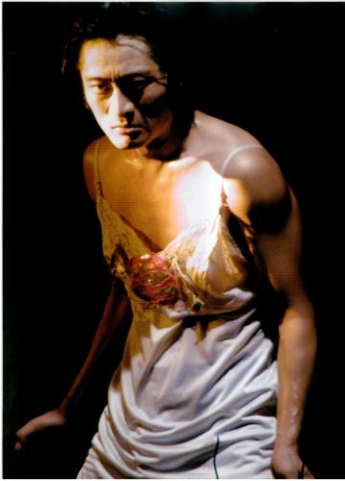

いなり たくお
稲荷 卓央

「虹屋敷」田口役 2002年